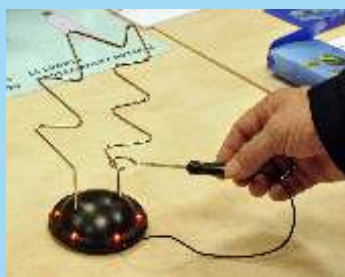

Nitriansky samosprávny kraj
Tribečské múzeum v Topoľčanoch
OZ Vedecká hračka Banská Bystrica

pozývajú
na interaktívnu
výstavu

Sea - SCIENTIFIC TOY/ MORE - VEDECKÁ HRAČKA

7. 5. - 8. 6. 2019
PO - Pia 8.00 - 16.30 H
SO 10.00 - 16.00 H

Interaktívna výstava tvorená súborom hračiek a jednoduchých fyzikálnych experimentov, ktoré približujú alebo využívajú nejaký fenomén súvisiaci s morom či vodou. V rámci výstavy si návštevníci môžu vyskúšať každý exponát a pritom konkrétne precítiť a spoznávať vlastnosti mora či vody. Autorkou výstavy je Ing. Beata Puobišová, predsedníčka OZ Vedecká hračka.